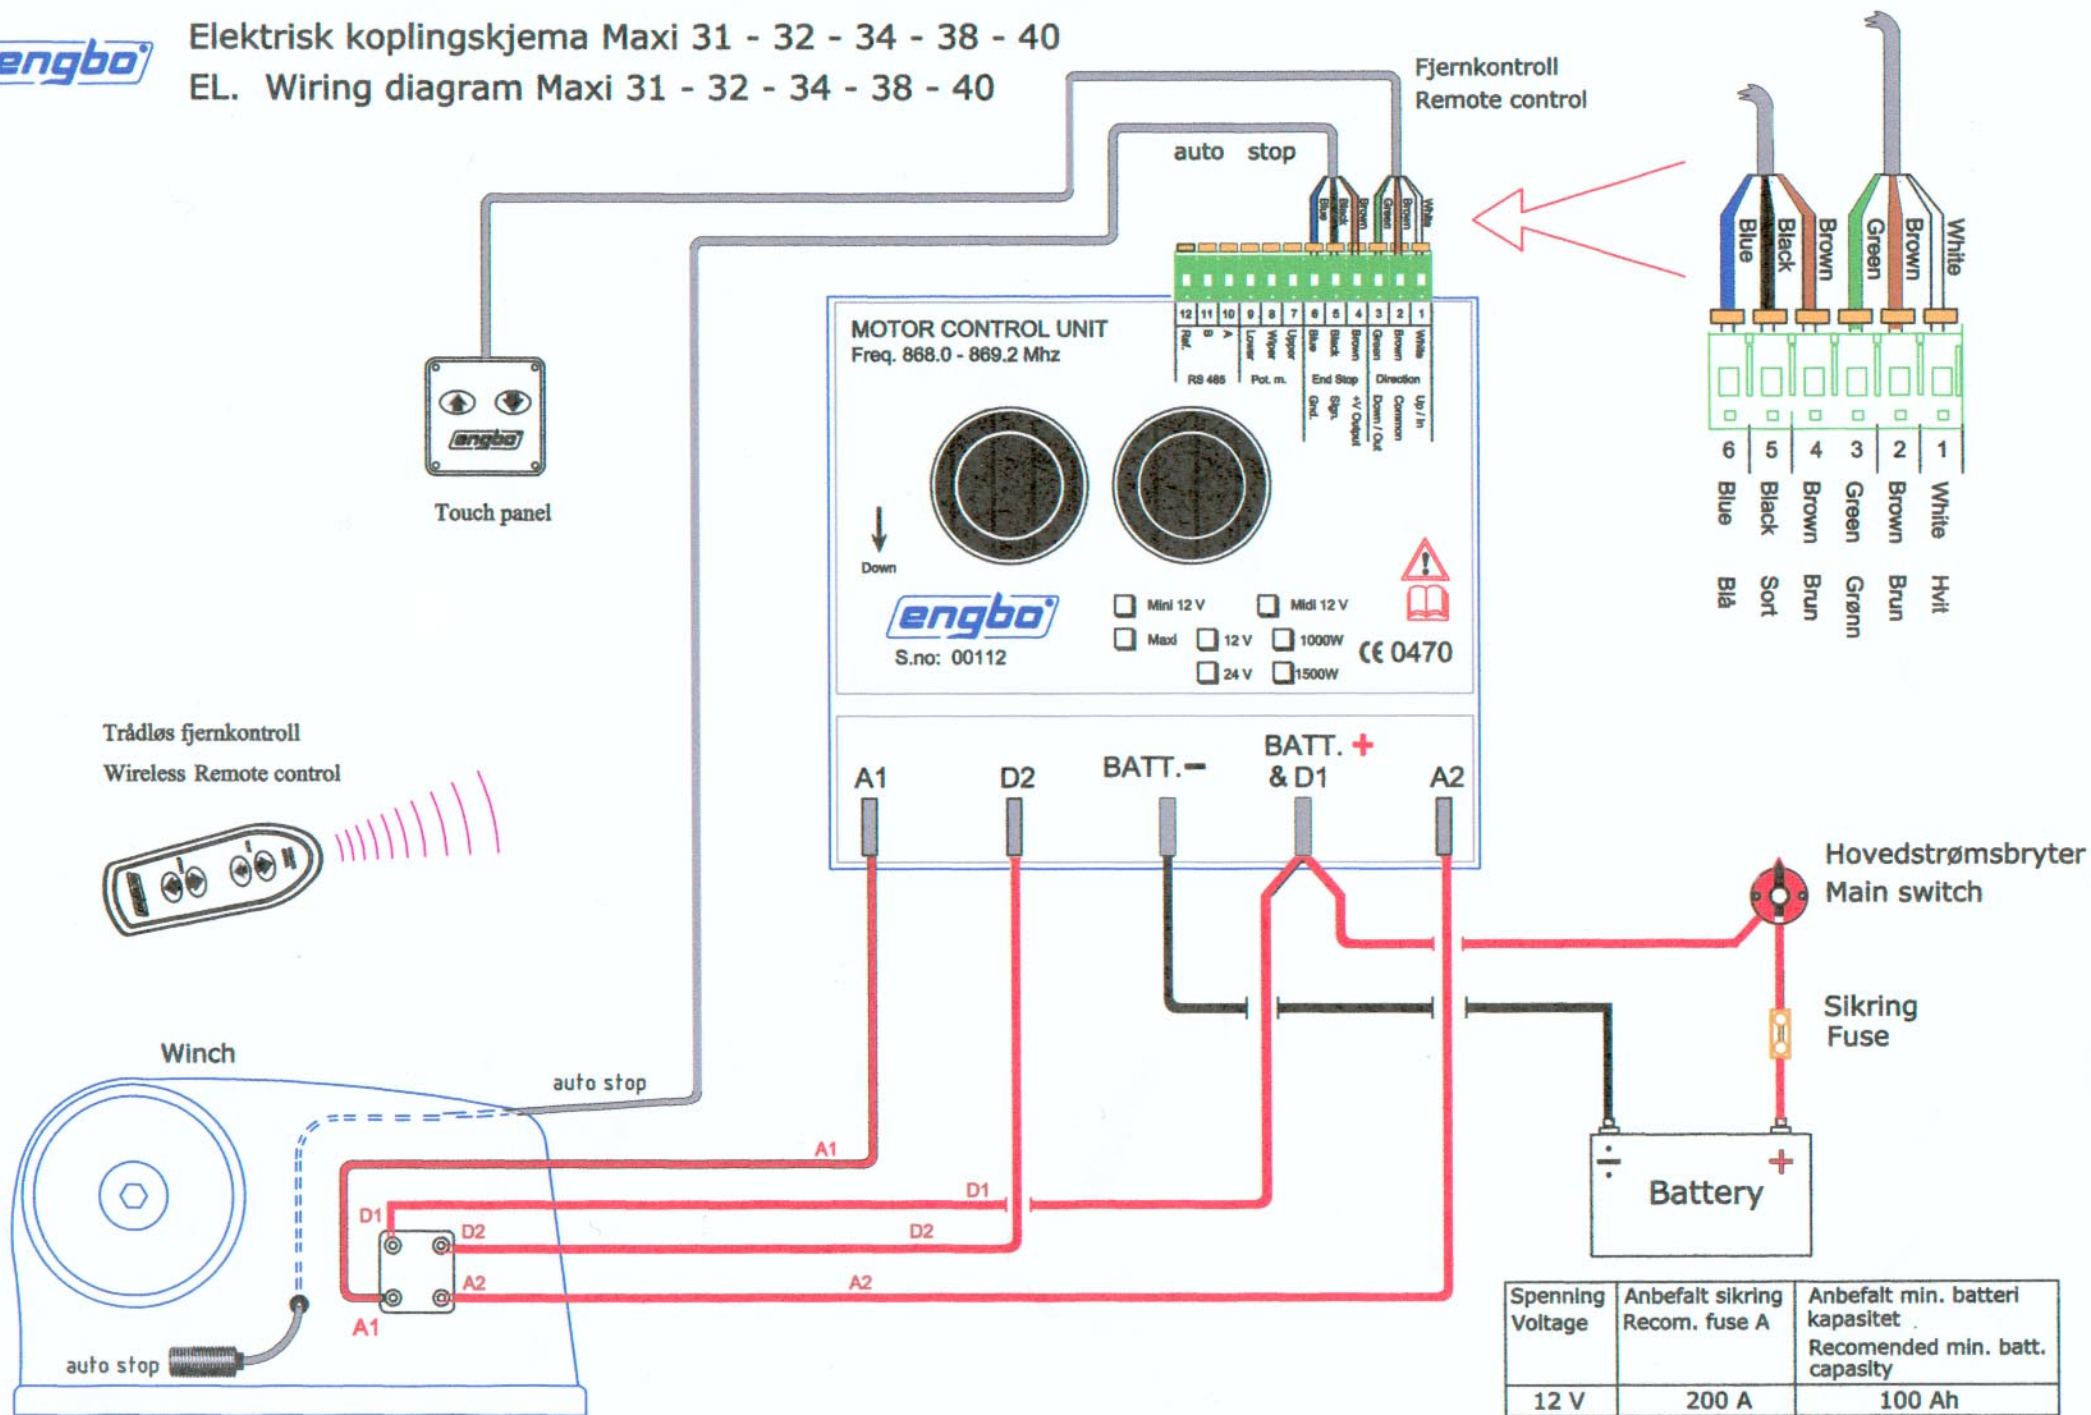

Elektrisk koplingskjema Maxi 31 - 32 - 34 - 38 - 40  
 EL. Wiring diagram Maxi 31 - 32 - 34 - 38 - 40

Spenning Voltage	Anbefalt sikring Recom. fuse A	Anbefalt min. batteri kapasitet . Recommended min. batt. capacity
12 V	200 A	100 Ah
24 V	200 A	75 Ah